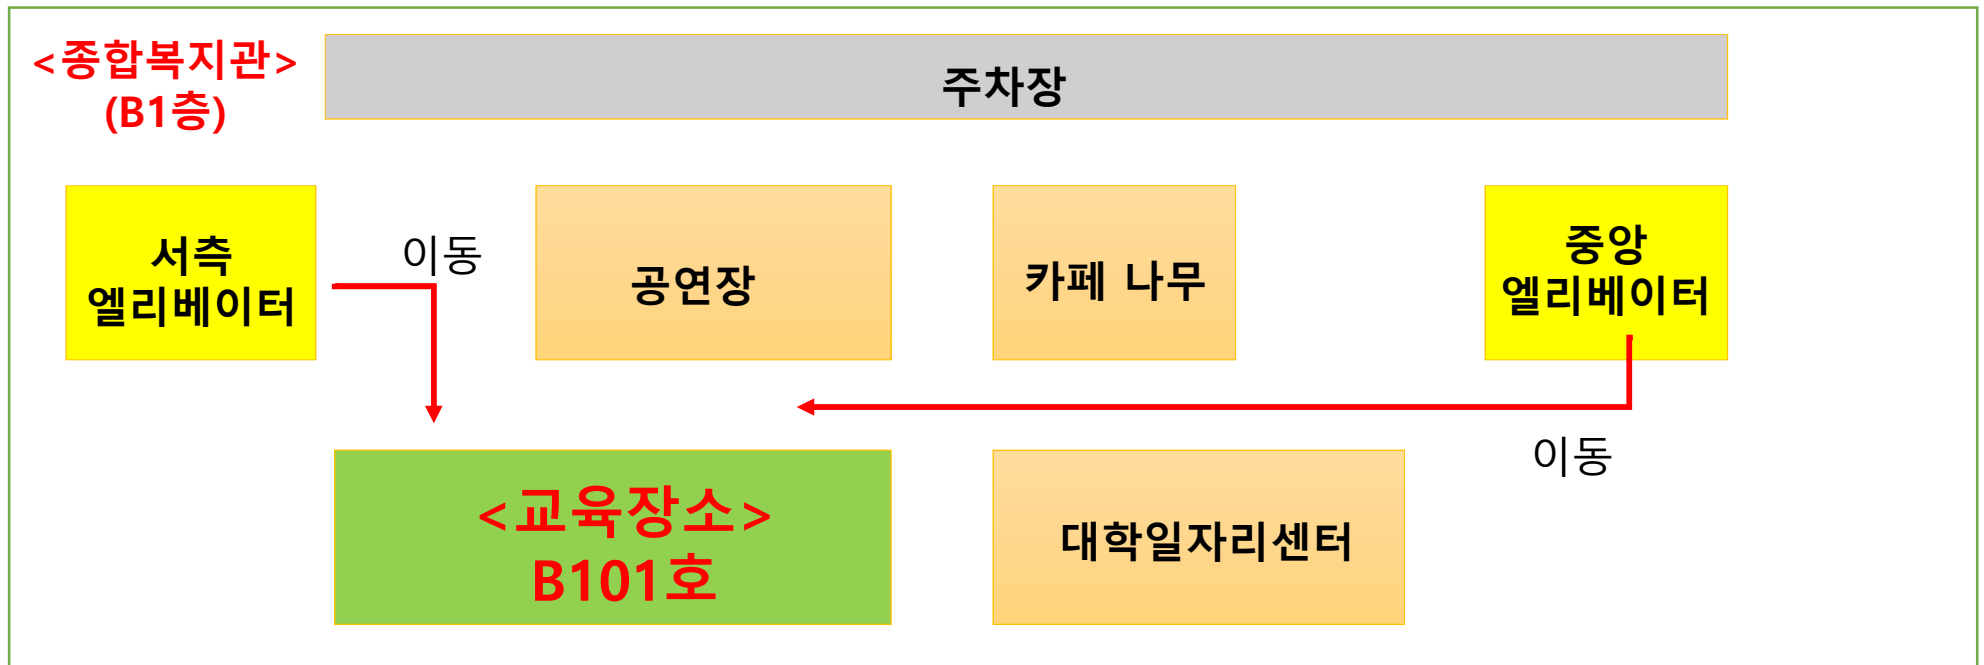

<2022년 1학기 생명윤리 및 연구윤리교육 장소 찾아오시는 길> - 종합복지관 B101호-

1. 종합복지관 엘리베이터 탑승 후 B1 층으로 이동
2. B1 층에 도착하여, 아래 약도를 참고하여 이동

<2022년 1학기 생명윤리 및 연구윤리교육 장소 찾아오시는 길> - 종합복지관 B101호-

1. 종합복지관 엘리베이터 탑승 후 B1 층으로 이동
2. B1 층에 도착하여, 아래 약도를 참고하여 이동